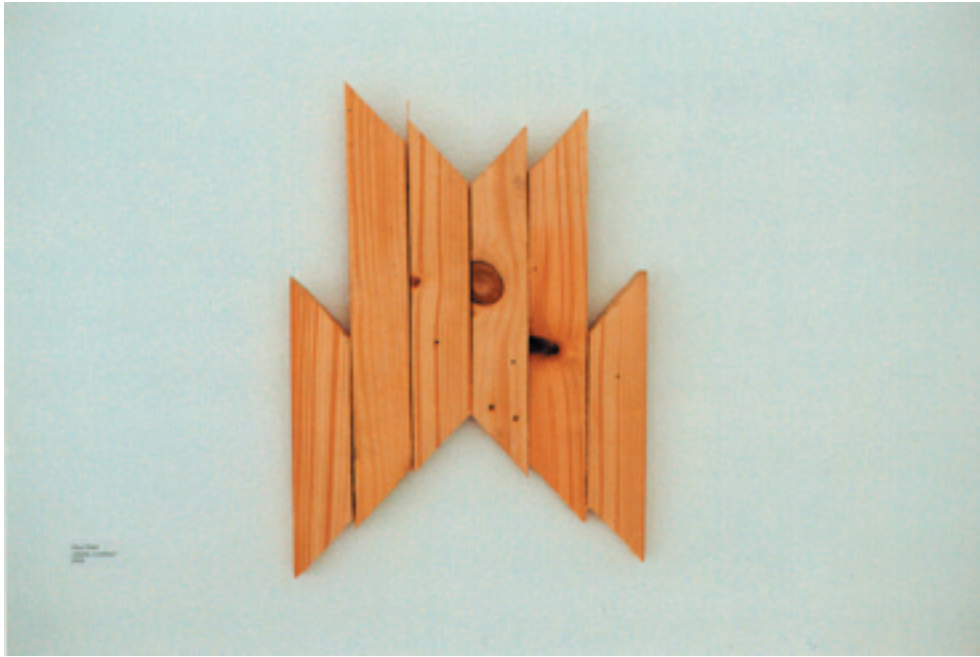

»SLIGHTLY MODIFIED«

Eine plastische Arbeit in Anlehnung an den Atari-Game Klassiker
„Space Invader“

**2004
BLUMEN I LEIPZIG**

HOLZ, AUFHÄNGUNG I 32 X 40 X 7 CM

JIRKA PFAHL I 2004
»SLIGHTLY MODIFIED«
30 X 42 X 7 CM